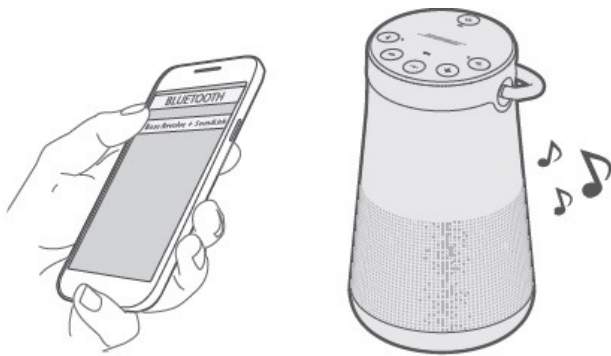

Navodilo za uporabo

SOUNDLINK REVOLVE + II

OPOZORILO

Za polnjenje baterije uporabljajte **izključno originalni** polnilec.

Uporaba neoriginalnih polnilcev ali USB priključka na računalniku lahko povzroči motnjo v programski opremi, ki nadzoruje polnjenje in s tem poškodbo ali uničenje baterije, to pa lahko vpliva na veljavnost garancije.

1. Priključite napajalnik na zvočnik.
2. Napajalnik priključite na električno omrežje.
3. Pritisnite tipko Power 

1. Pritisnite tipko Bluetooth  da aktivirate povezovanje zvočnika.
2. Povezavo lahko vzpostavite tudi s pomočjo NFC tehnologije, če je vaša mobilna naprava NFC kompatibilna. Napravo približajte logotipu Bose na zgornji površini zvočnika.

1. Izberite jezik glasovnih sporočil. S pritiskom na tipki + ali - se pomikate med naborem jezikov.
2. Izbiro zelenega jezika potrdite pritiskom na večopravilno tipko. 

1. Na vaši mobilni napravi vključite *Bluetooth* funkcijo.
2. Iz seznama razpoložljivih Bluetooth naprav izberite Bose Revolve SoundLink.
3. Predvajajte glasbo z mobilne naprave.