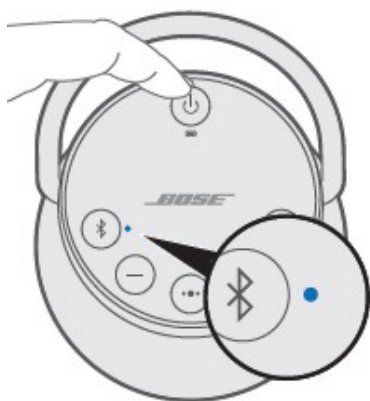

Navodilo za uporabo

SOUNDLINK REVOLVE + II

OPOZORILO

Za polnjenje baterije uporabljajte **izključno originalni** polnilec.

Uporaba neoriginalnih polnilcev ali USB priključka na računalniku lahko povzroči motnjo v programski opremi, ki nadzoruje polnjenje in s tem poškodbo ali uničenje baterije, to pa lahko vpliva na veljavnost garancije.

1. Priključite napajalnik na zvočnik.
2. Napajalnik priključite na električno omrežje.
3. Pritisnite tipko Power 

1. Pritisnite tipko Bluetooth  da aktivirate povezovanje zvočnika.
2. Povezavo lahko vzpostavite tudi s pomočjo NFC tehnologije, če je vaša mobilna naprava NFC kompatibilna. Napravo približajte logotipu Bose na zgornji površini zvočnika.

1. Izberite jezik glasovnih sporočil. S pritiskom na tipki + ali - se pomikate med naborem jezikov.
2. Izbiro zelenega jezika potrdite pritiskom na večopravilno tipko. 

1. Na vaši mobilni napravi vključite *Bluetooth* funkcijo.
2. Iz seznama razpoložljivih Bluetooth naprav izberite Bose Revolve SoundLink.
3. Predvajajte glasbo z mobilne naprave.