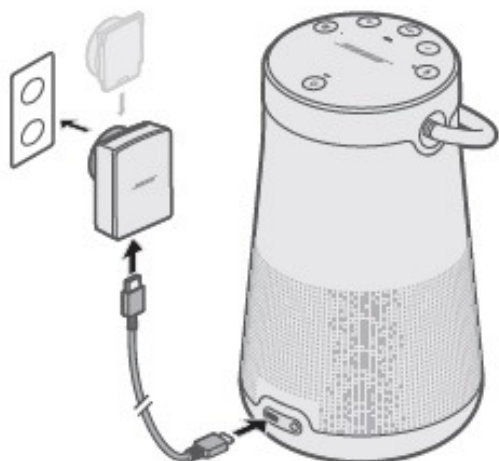

Navodilo za uporabo

SOUNDLINK REVOLVE + II

OPOZORILO

Za polnjenje baterije uporabljajte **izključno originalni** polnilec.

Uporaba neoriginalnih polnilcev ali USB priključka na računalniku lahko povzroči motnjo v programski opremi, ki nadzoruje polnjenje in s tem poškodbo ali uničenje baterije, to pa lahko vpliva na veljavnost garancije.

1. Priključite napajalnik na zvočnik.
2. Napajalnik priključite na električno omrežje.
3. Pritisnite tipko Power 

1. Pritisnite tipko Bluetooth  da aktivirate povezovanje zvočnika.
2. Povezavo lahko vzpostavite tudi s pomočjo NFC tehnologije, če je vaša mobilna naprava NFC kompatibilna. Napravo približajte logotipu Bose na zgornji površini zvočnika.

1. Izberite jezik glasovnih sporočil. S pritiskom na tipki + ali - se pomikate med naborem jezikov.
2. Izbiro zelenega jezika potrdite pritiskom na večopravilno tipko. 

1. Na vaši mobilni napravi vključite *Bluetooth* funkcijo.
2. Iz seznama razpoložljivih Bluetooth naprav izberite Bose Revolve SoundLink.
3. Predvajajte glasbo z mobilne naprave.