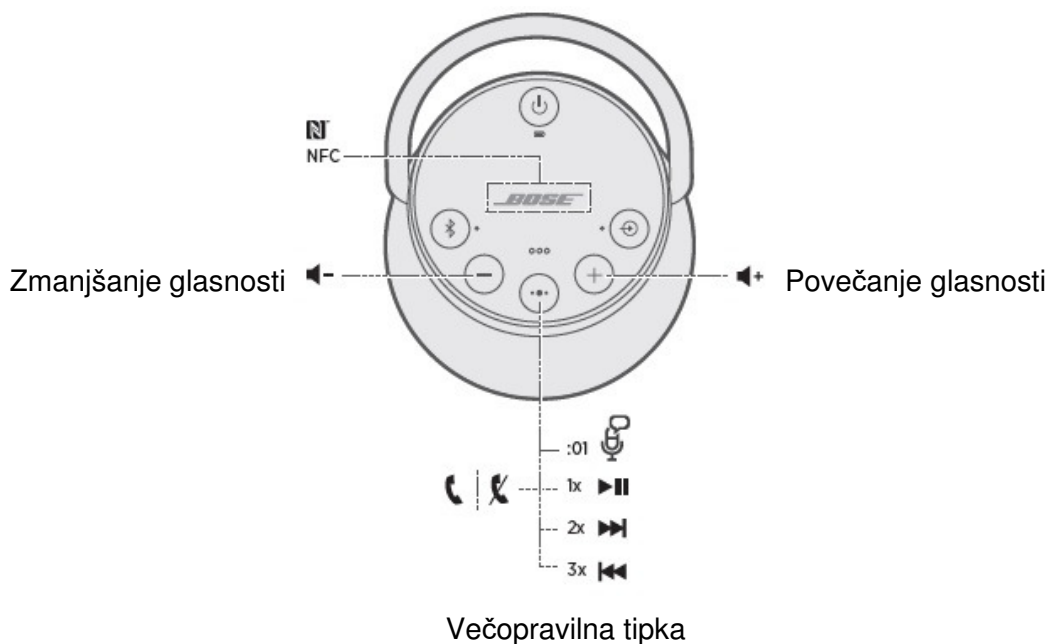

BOSE® CONNECT

Naložite si Bose Connect aplikacijo, ki vam omogoča enostavno upravljanje Bluetooth naprav: povezava in preklon med napravami, izklop glasovnih ukazov, prilagoditev funkcij, izbira načina predvajanja (Stereo ali Party način, če uporabljate 2 zvočnika)