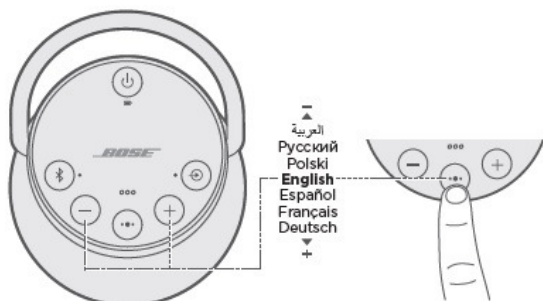

Navodilo za uporabo

SOUNDLINK REVOLVE + II

OPOZORILO

Za polnjenje baterije uporabljajte **izključno originalni** polnilec.

Uporaba neoriginalnih polnilcev ali USB priključka na računalniku lahko povzroči motnjo v programski opremi, ki nadzoruje polnjenje in s tem poškodbo ali uničenje baterije, to pa lahko vpliva na veljavnost garancije.

1. Priključite napajalnik na zvočnik.
2. Napajalnik priključite na električno omrežje.
3. Pritisnite tipko Power 

1. Pritisnite tipko Bluetooth  da aktivirate povezovanje zvočnika.
2. Povezavo lahko vzpostavite tudi s pomočjo NFC tehnologije, če je vaša mobilna naprava NFC kompatibilna. Napravo približajte logotipu Bose na zgornji površini zvočnika.